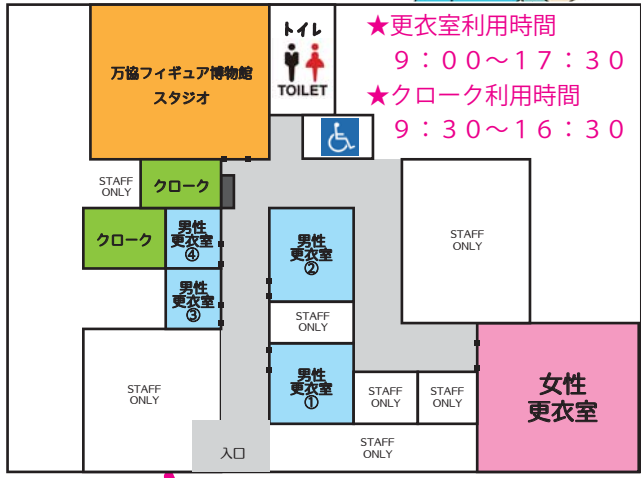

おたコス11メイン会場図

チケット提示で各撮影場所へ入館、巡回車に乗車できます。
金券は、おたコス会場、おいなまつり会場の全てのお店で使えますよ!

おたコス会場・おいなまつり会場以外の金券利用可能な店舗があります。詳細は当日配布資料をご確認ください。(コスプレのまま入店可)

車両の往来があります。歩行者の方は、十分お気を付けてください。

万協フィギュア博物館 館内図

会場配置図は予告なく変更される場合がございます。

萌車展示の方は、中央入口(車高の低い方は南口)からご入場ください。搬入開始時間までは一般駐車場で待機をお願いします。